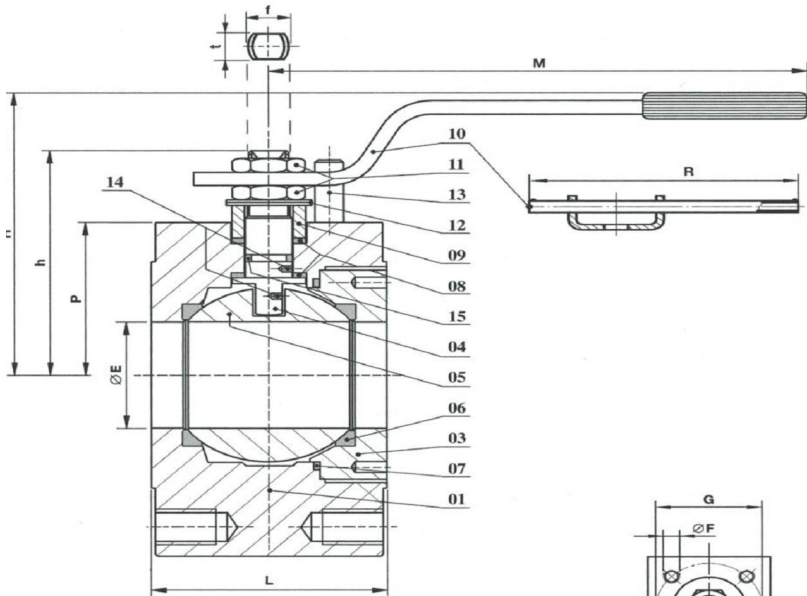

ALFA 10N PN10-40 ANSI150

FULL BORE

ACCOPPIAMENTO VALVOLA / ATTUATORE.
 COUPLING VALVE / ACTUATOR.
 ACCOUPLEMENT VANNE / ACTIONNEUR.
 ANTRIEB / KUGELHAHN KUPPLUNG.

DIMENSIONS

DN	10	15	20	25	32	40	50	50	65	80	100	125	150	200
Ø"	3/8"	1/2"	3/4"	1"	1,1/4"	1,1/2"	2"	2"	2,1/2"	3"	4"	5"	6"	8"
ØE	14	14	19	24	29	38	48	48	64	76	VEDERE/SEE VOIR/SIEHE ALFA10NF			
L	36	36	39	43	51	63	70	83	107	120				
M/R	150/-	150/-	150/-	185/-	185/-	275/-	275/-	275/-	380/-	380/-				
H	84	84	87	95	99	118	126	126	143	149				
DN 50 A RICHIESTA - ON REQUEST - A REQUELLE - AUF ANFRAGE														