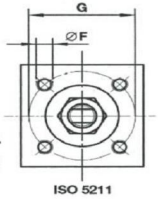

ALFA 10N PN10-40 ANSI150

FULL BORE

ACCOPPIAMENTO VALVOLA / ATTUATORE.
 COUPLING VALVE / ACTUATOR.
 ACCOUPLEMENT VANNE / ACTIONNEUR.
 ANTRIEB / KUGELHAHN KUPPLUNG.

DIMENSIONS

DN	10	15	20	25	32	40	50	50	65	80	100	125	150	200
Ø"	3/8"	1/2"	3/4"	1"	1,1/4"	1,1/2"	2"	2"	2,1/2"	3"	4"	5"	6"	8"
ØE	14	14	19	24	29	38	48	48	64	76	VEDERE/SEE VOIR/SIEHE ALFA10NF			
L	36	36	39	43	51	63	70	83	107	120				
M/R	150/-	150/-	150/-	185/-	185/-	275/-	275/-	275/-	380/-	380/-				
H	84	84	87	95	99	118	126	126	143	149				
DN 50 A RICHIESTA - ON REQUEST - A REQUELLE - AUF ANFRAGE														